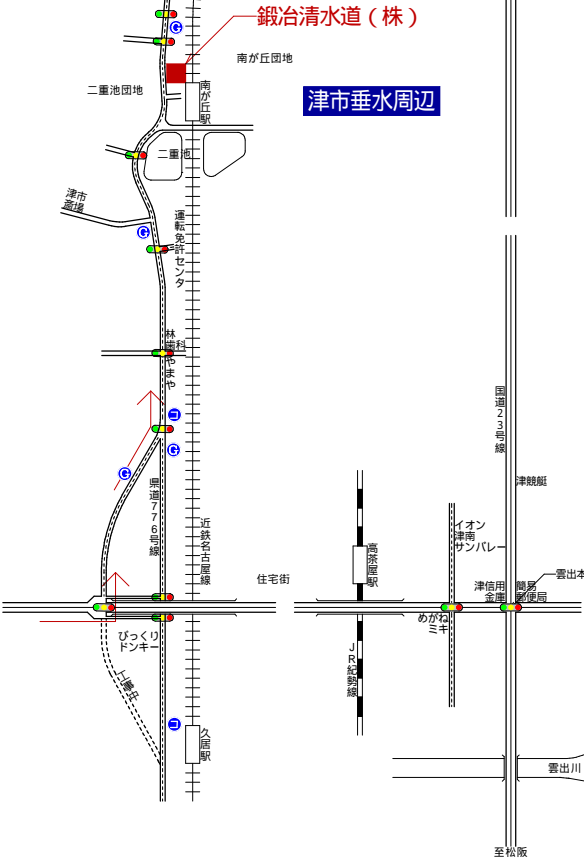

津市半田周辺

鍛冶清水道(株)

津市垂水周辺

母屋

ユニバーサル造船

津競艇

イオン津南カンパレ

津市遊園郵便局

雲出本郷町交差点

雲出川

至松阪